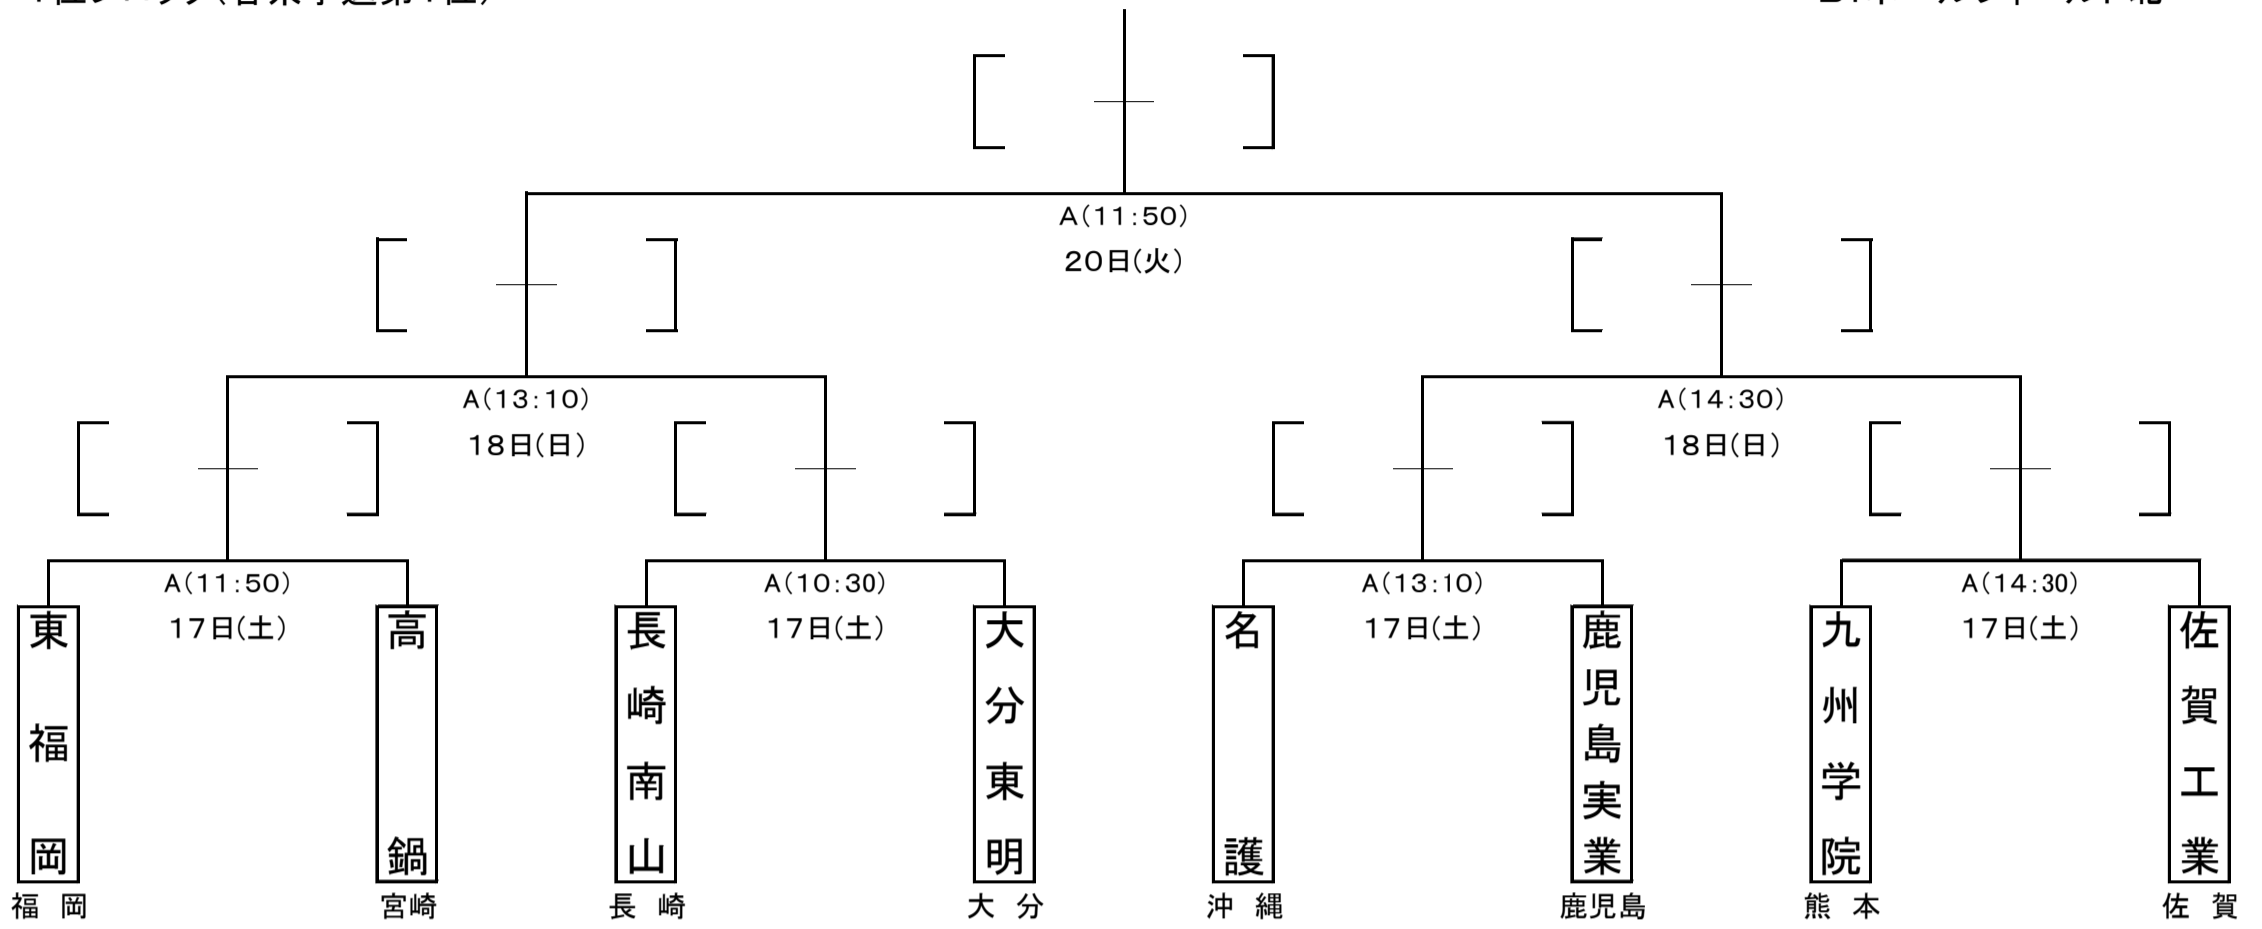

令和5年度 第76回全九州高等学校ラグビーフットボール競技大会 組合せ

会 場 A:ボールフィールド南

B:ボールフィールド北

1位ブロック(各県予選第1位)

2位ブロック(各県予選第2位)