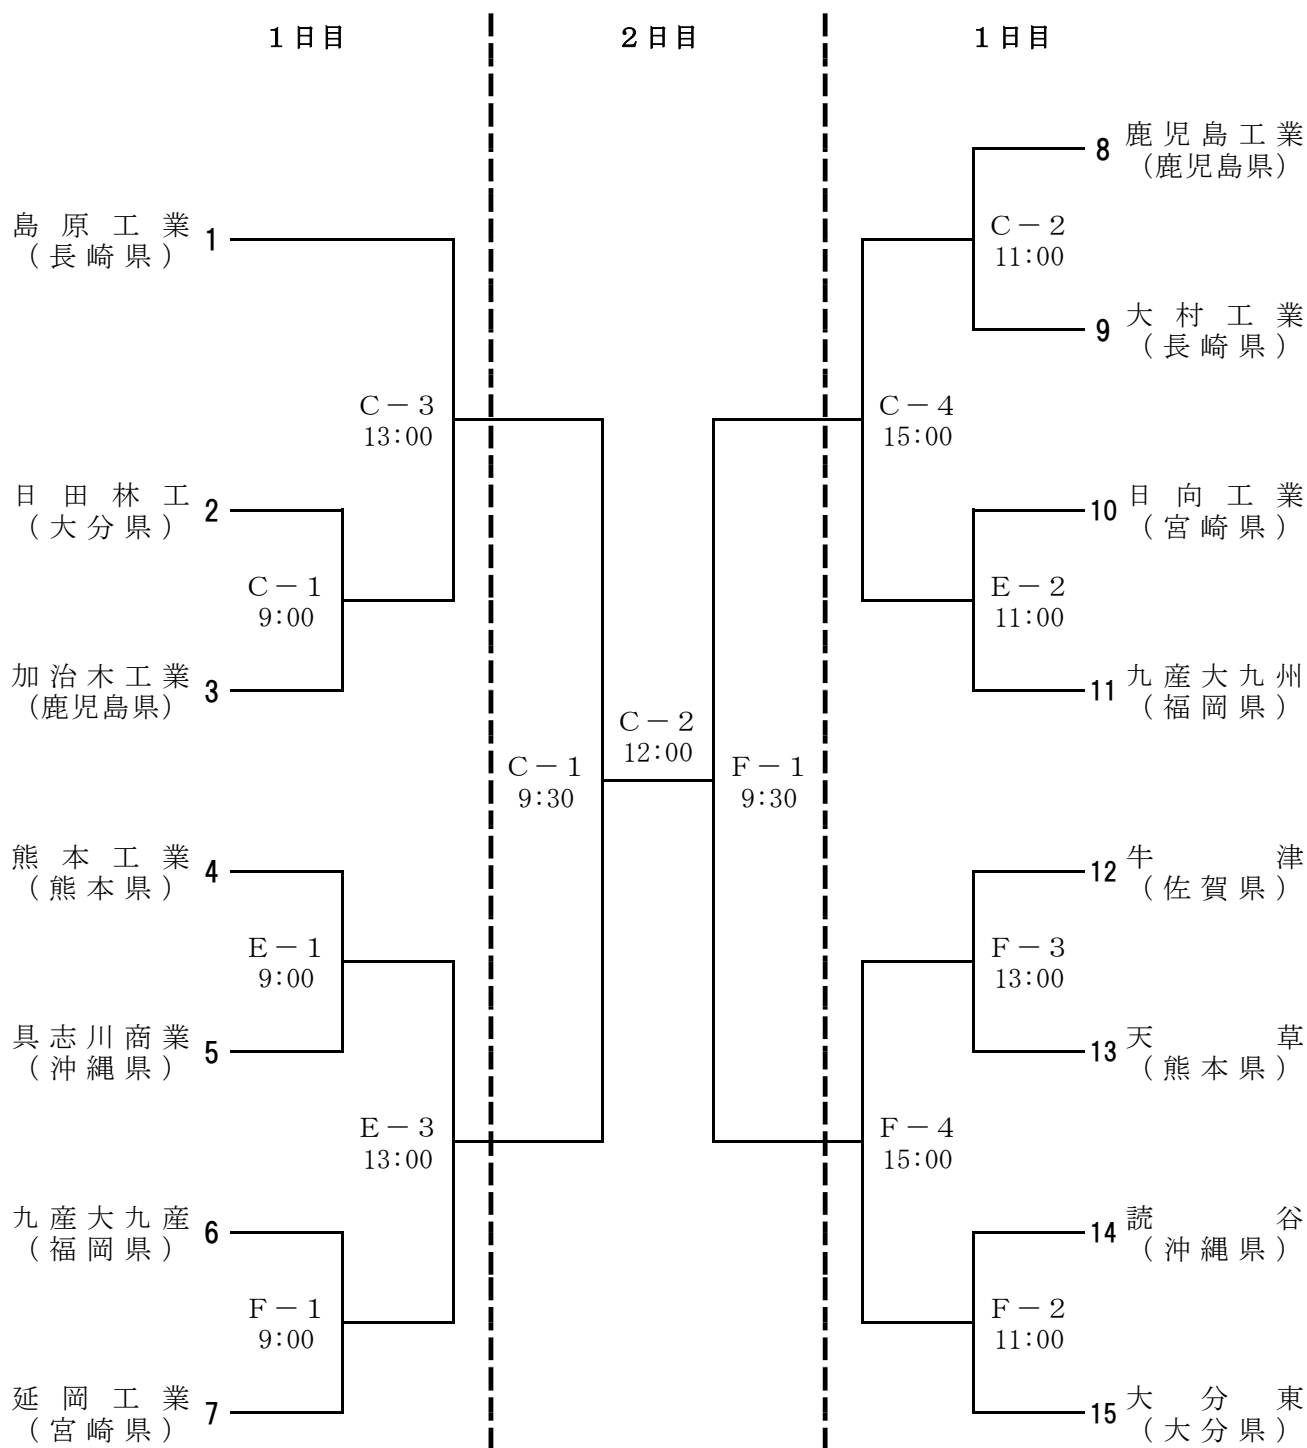

全九州高等学校体育大会ソフトボール競技大会男子組み合わせ

: 期 日 令和5年7月8日(土)・7月9日(日)

: 会 場 なごみの里運動公園

C 球場 なごみの里運動公園

E 球場 "

F 球場 "