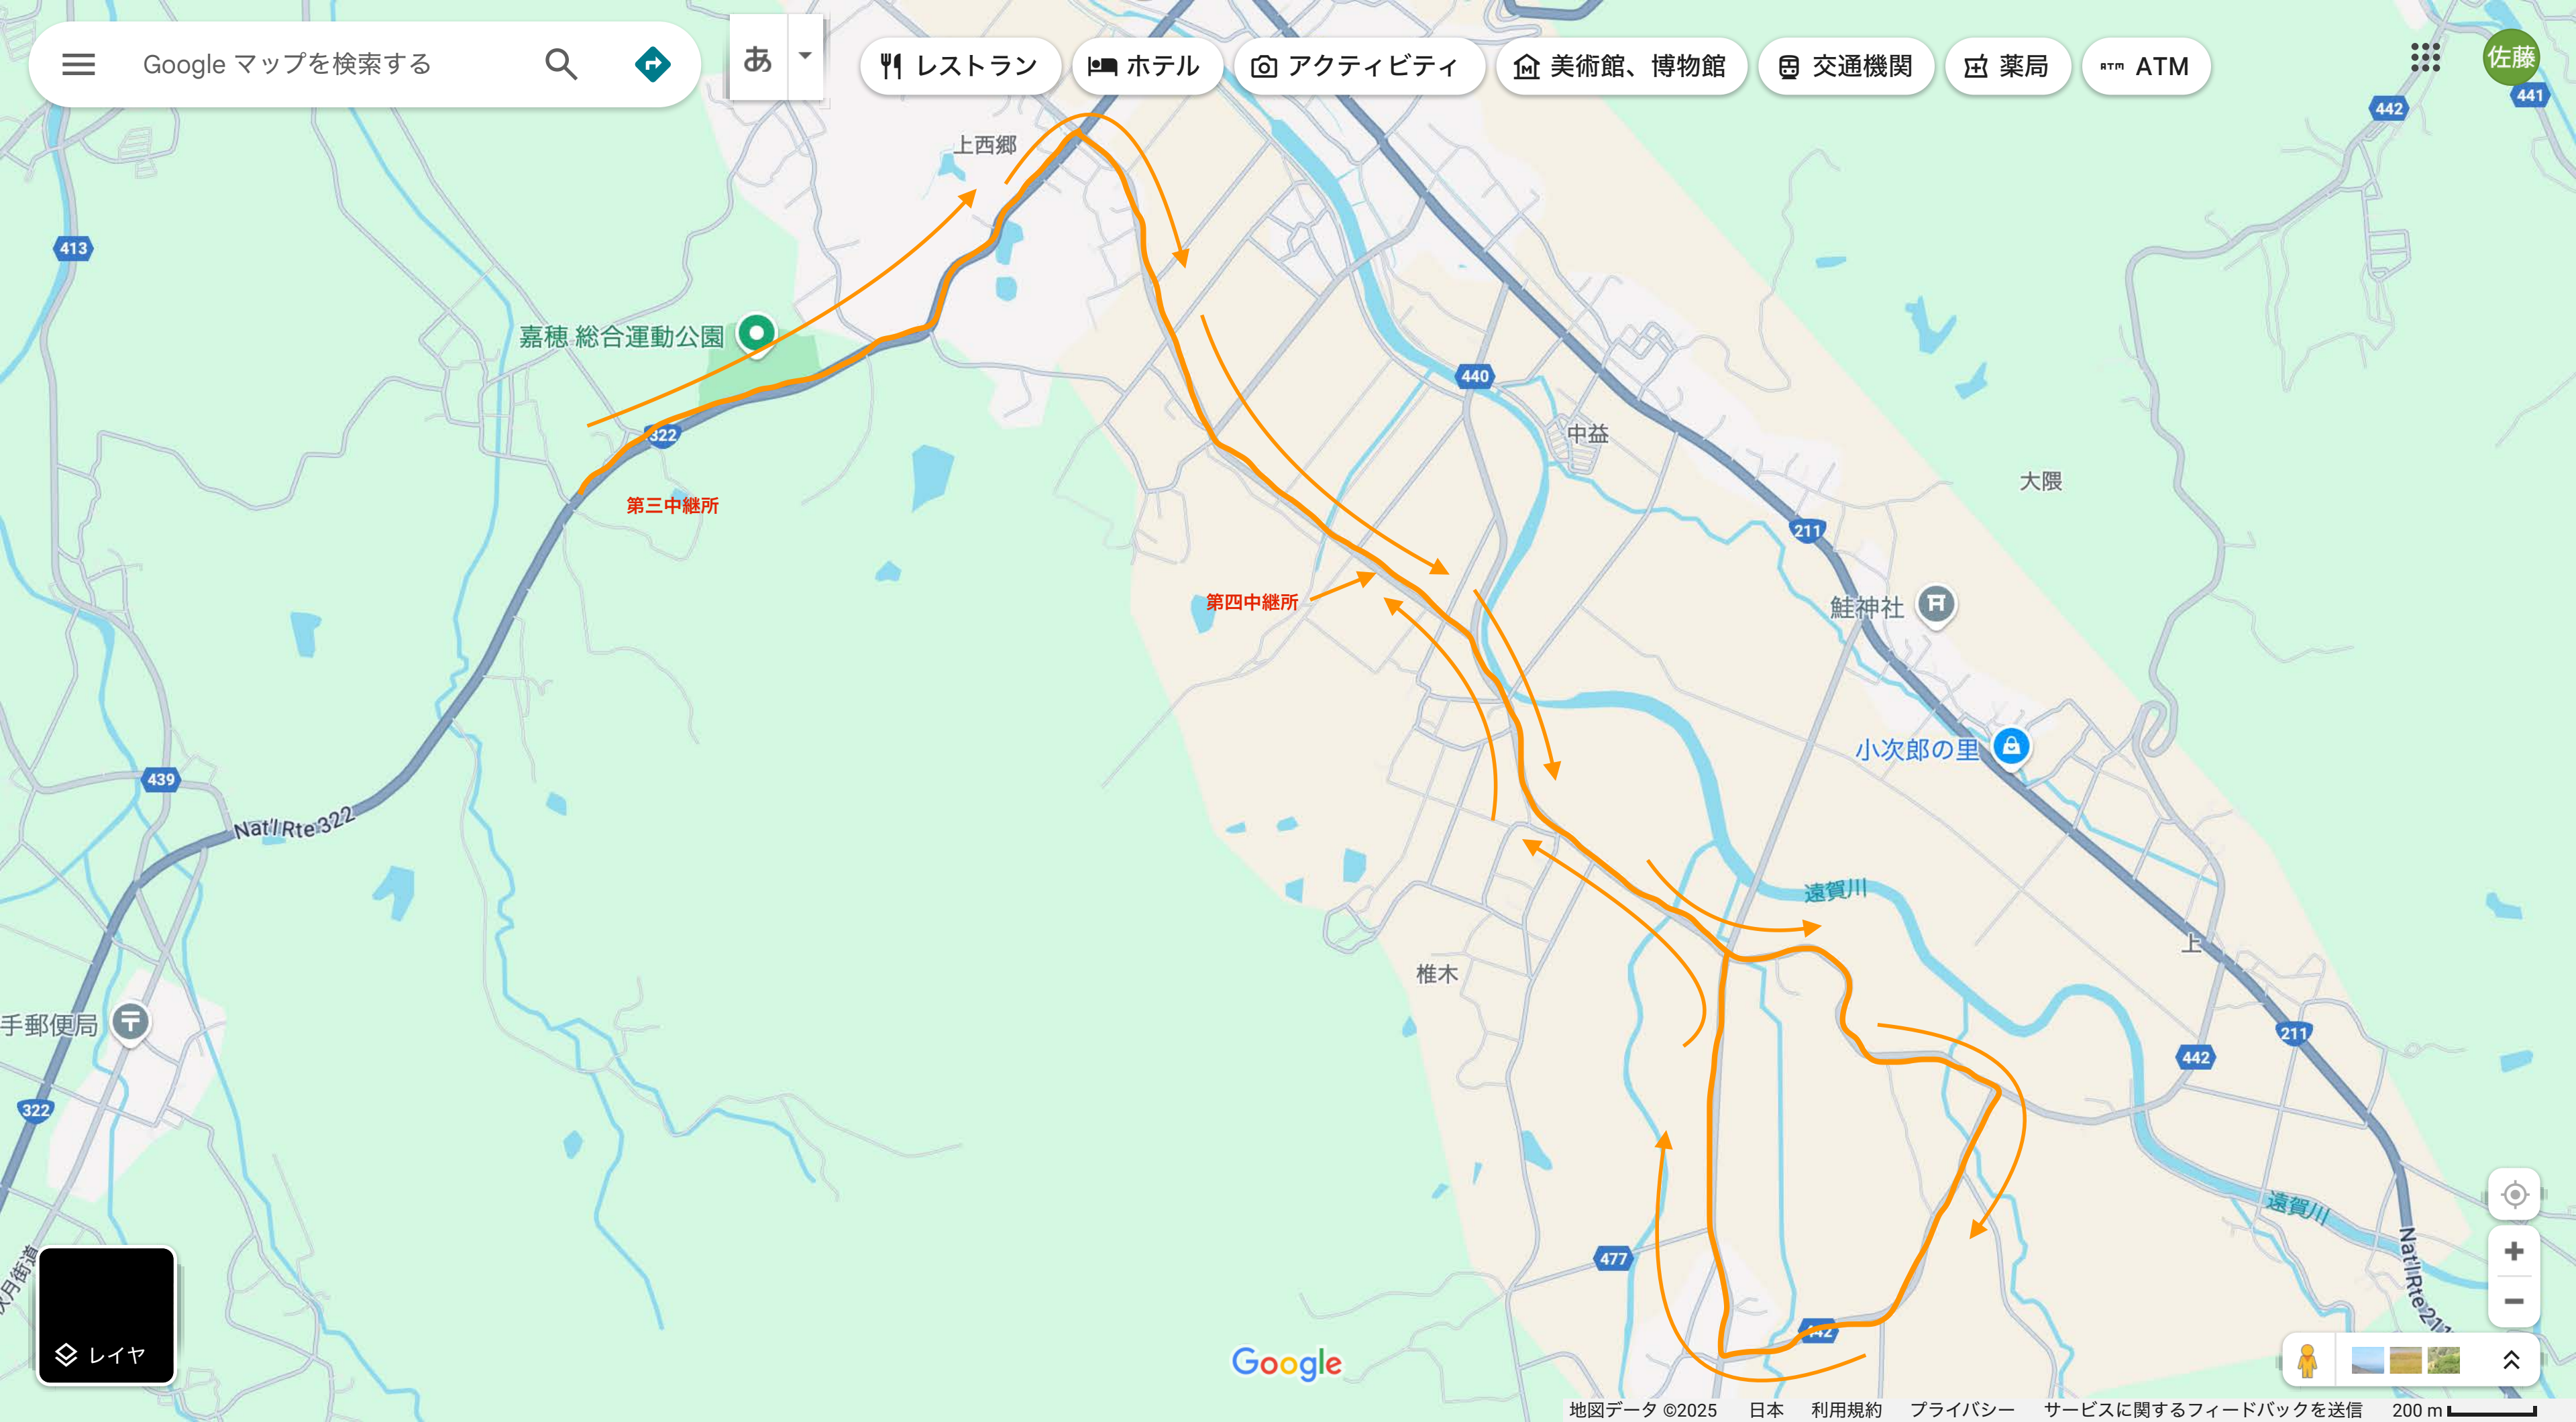

嘉穂 総合運動公園

スタート

第一中継所

上西郷

大隈町

中益

大隈

鮭神社

小次郎の里

遠賀川

中間点

椎木

上

宮吉

レイヤ

Map navigation controls: location, zoom in (+), zoom out (-), and expand/collapse (up arrow).

Google マップを検索する

あ

レストラン

ホテル

アクティビティ

美術館、博物館

交通機関

薬局