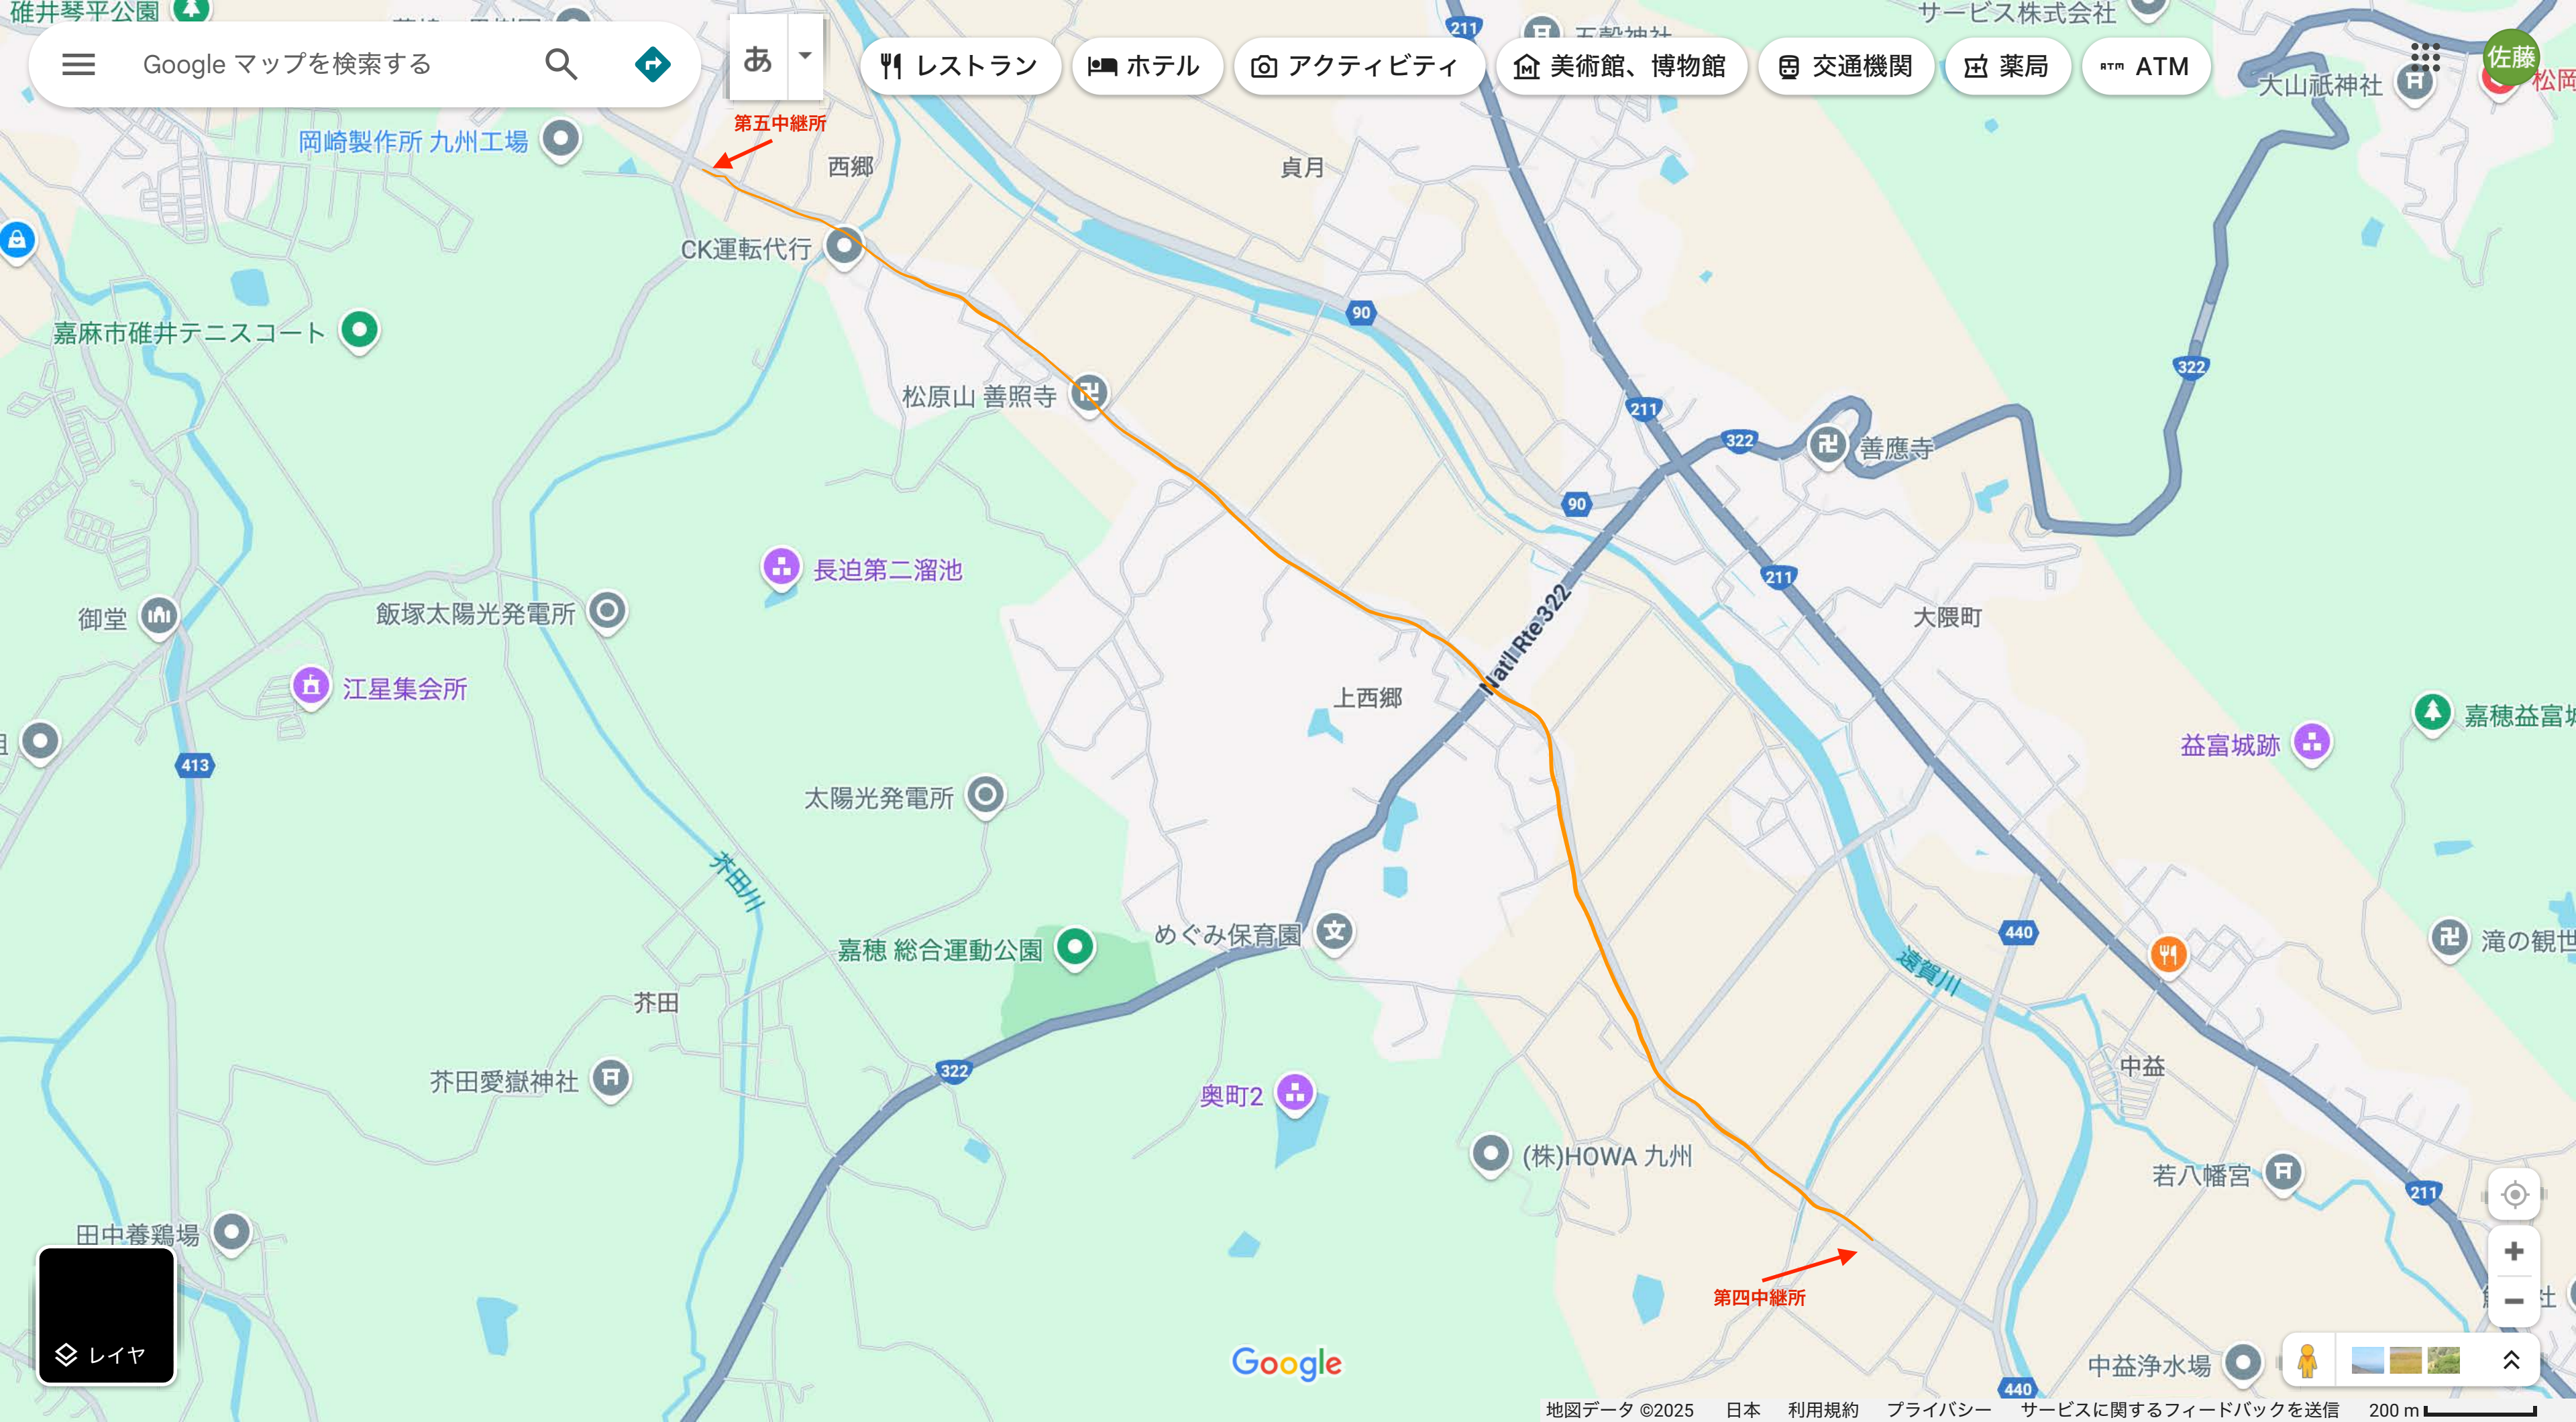

嘉穂 総合運動公園

スタート

第一中継所

上西郷

大隈町

中益

大隈

鮭神社

小次郎の里

遠賀川

中間点

椎木

上

宮吉

レイヤ

Map navigation controls: location, zoom in (+), zoom out (-), and expand/collapse (up arrow).

Google マップを検索する

あ

レストラン

ホテル

アクティビティ

美術館、博物館

交通機関

薬局