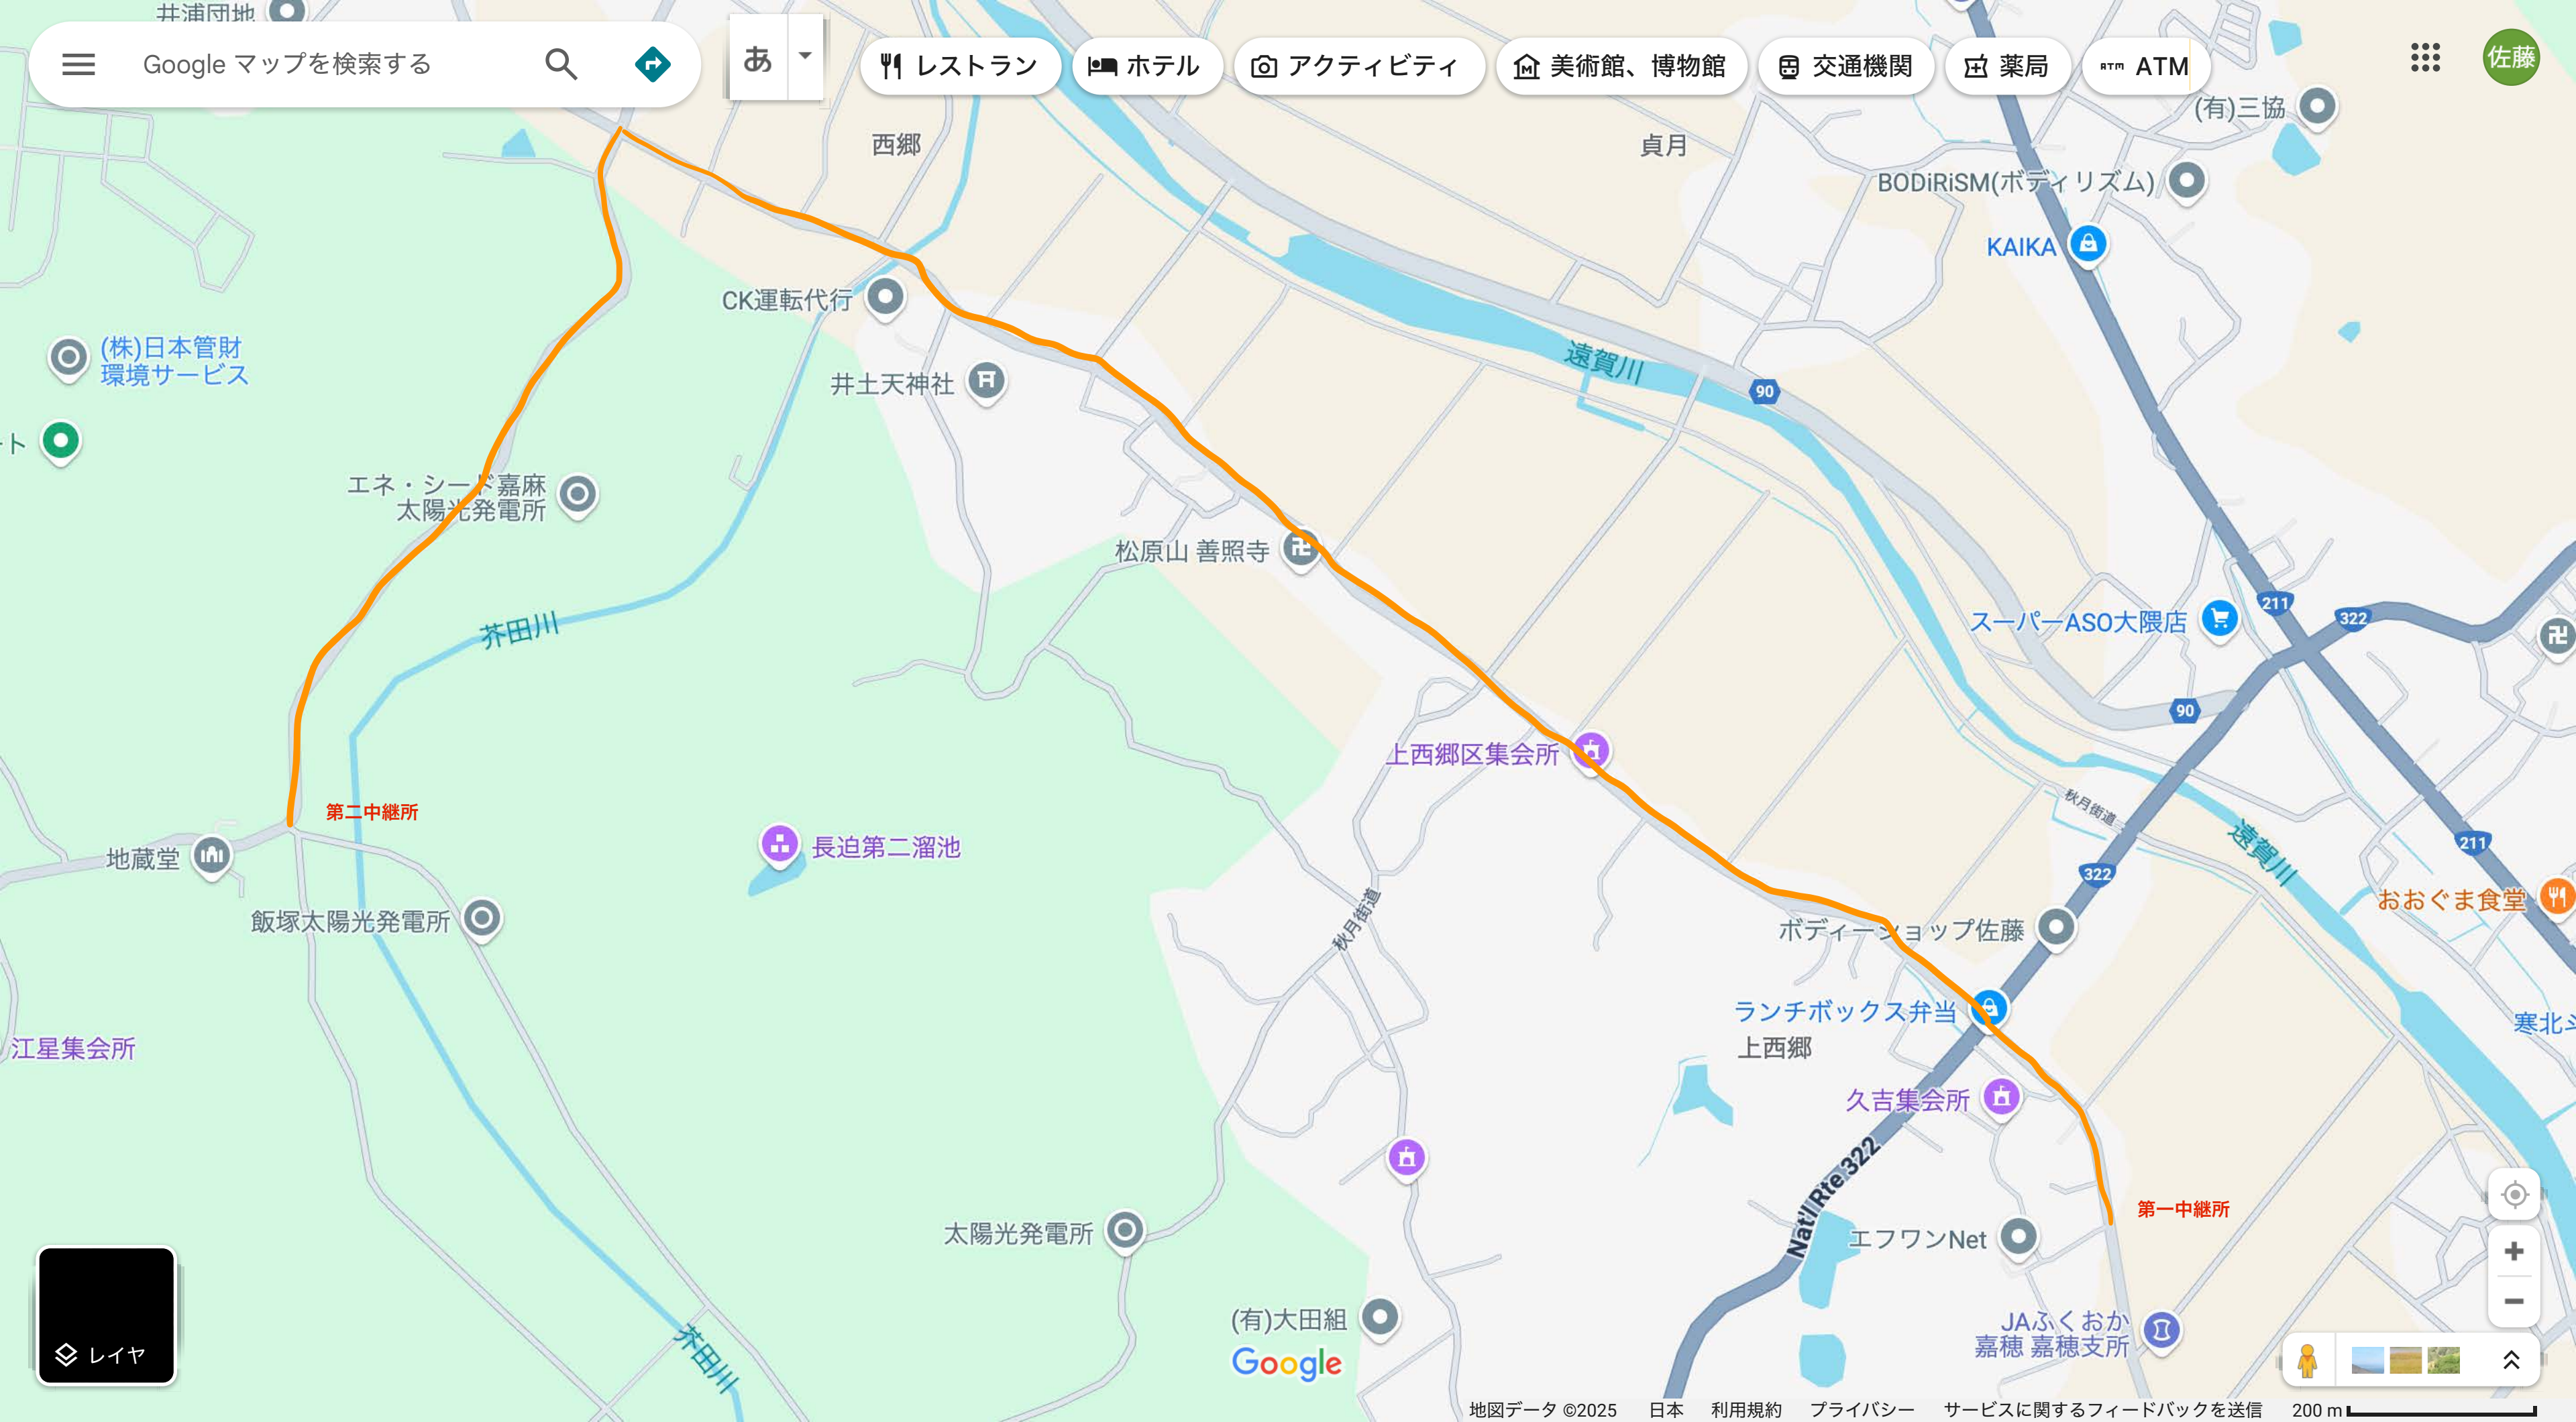

嘉穂 総合運動公園

スタート

第一中継所

上西郷

大隈町

中益

大隈

鮭神社

小次郎の里

遠賀川

中間点

椎木

上

宮吉

レイヤ

Map navigation controls: location, zoom in (+), zoom out (-), and expand/collapse (up arrow).

Google マップを検索する

あ

レストラン

ホテル

アクティビティ

美術館、博物館

交通機関

薬局