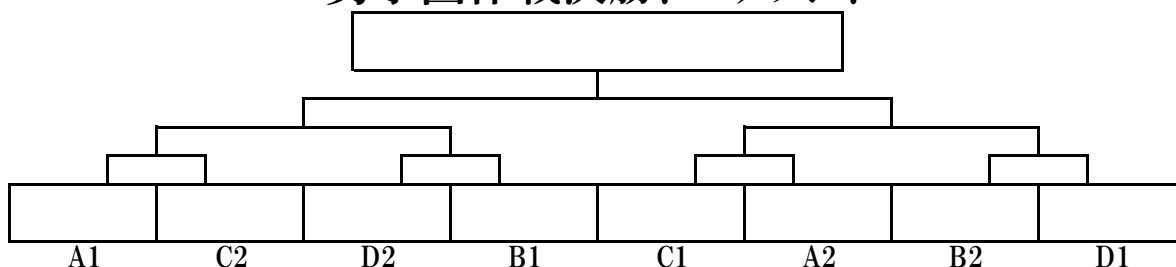

令和8年度 第73回全九州高校剣道競技大会 男子団体戦

Aリーグ (第1試合場)

①	島 原	(長崎県)
2	東海大星翔	(熊本県)
3	高 千 穂	(宮崎県)
④	興 南	(沖縄県)

Cリーグ (第3試合場)

⑨	九州学院	(熊本県)
10	西海学園	(長崎県)
11	敬 徳	(佐賀県)
⑫	樟 南	(鹿児島県)

Bリーグ (第2試合場)

⑤	三 養 基	(佐賀県)
6	鹿児島実業	(鹿児島県)
7	杵 築	(大分県)
⑧	東 福 岡	(福岡県)

Dリーグ (第4試合場)

⑬	日章学園	(宮崎県)
14	小 禄	(沖縄県)
15	福岡第一	(福岡県)
⑯	明 豊	(大分県)

男子団体戦予選リーグ試合順序

Aリーグ (第1試合場)

1	島 原	-	東海大星翔
2	高 千 穂	-	興 南
3	島 原	-	高 千 穂
4	東海大星翔	-	興 南
5	東海大星翔	-	高 千 穂
6	島 原	-	興 南

Cリーグ (第3試合場)

1	九州学院	-	西海学園
2	敬 徳	-	樟 南
3	九州学院	-	敬 徳
4	西海学園	-	樟 南
5	西海学園	-	敬 徳
6	九州学院	-	樟 南

Bリーグ (第2試合場)

1	三 養 基	-	鹿児島実業
2	杵 築	-	東 福 岡
3	三 養 基	-	杵 築
4	鹿児島実業	-	東 福 岡
5	鹿児島実業	-	杵 築
6	三 養 基	-	東 福 岡

Dリーグ (第4試合場)

1	日章学園	-	小 禄
2	福岡第一	-	明 豊
3	日章学園	-	福岡第一
4	小 禄	-	明 豊
5	小 禄	-	福岡第一
6	日章学園	-	明 豊

男子団体戦決勝トーナメント