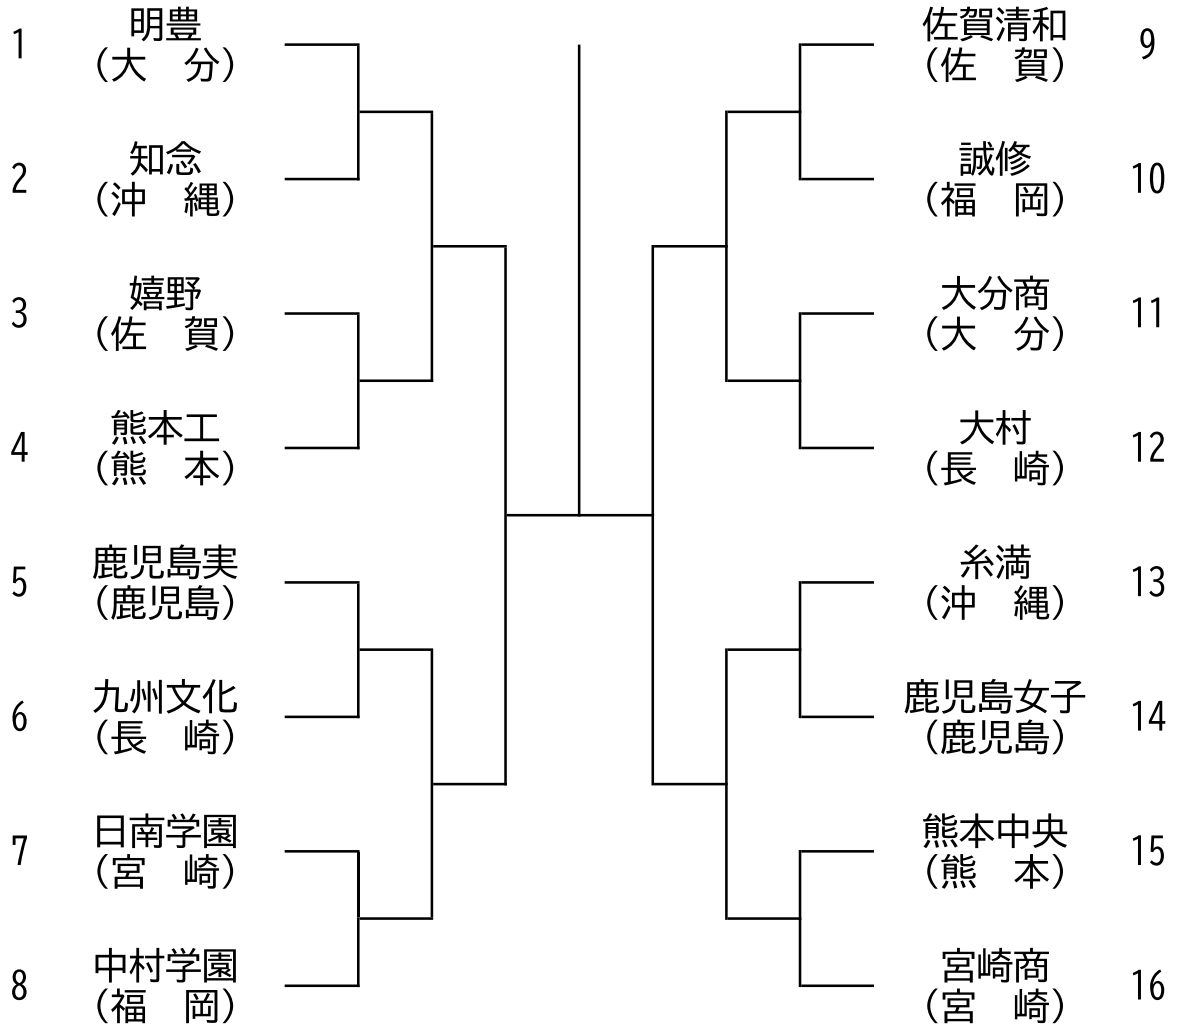

令和8年度全九州高等学校体育大会  
第79回全九州高等学校ソフトテニス競技大会

女子 団体戦

決勝戦

	-		
	-		
	-		

第79回全九州高等学校ソフトテニス競技大会 女子個人戦(1)

No.	選手名	( 県名 )	1	2	3	4	5	6	5	4	3	2	1	選手名	( 県名 )	No.
		学校名	回	回	回	回	回	回	回	回	回	回	回		学校名	
1	甲斐 愛実瑠	( 宮崎 )												深澤 里菜	( 福岡 )	17
	山口 優菜	( 宮崎商 )												長谷部 百咲	( 中村学園 )	
2	照屋 百花	( 沖縄 )												浦田 麗	( 熊本 )	18
	森下 千馨	( 八重山 )												廣田 優月	( 熊本中央 )	
3	藤原 光優	( 熊本 )												仲村 有未	( 沖縄 )	19
	田原春 笑	( 熊本商 )												照屋 羽奈絵	( 向陽 )	
4	田代 穂花	( 福岡 )												野添 羽虹	( 宮崎 )	20
	野田 ひまり	( 中村学園 )												三池 凜奈	( 延岡学園 )	
5	山下 純鈴	( 佐賀 )												長倉 寧々	( 鹿児島 )	21
	大塚 優奈	( 佐賀清和 )												稲村 水玖	( 鹿児島実 )	
6	渡邊 希海	( 大分 )												山口 愛未	( 長崎 )	22
	森 小湊	( 大明豊 )												小林 凪夢	( 崎峰 )	
7	吉田 真珂	( 長崎 )												田高 寧々	( 大分 )	23
	池田 朱里	( 長崎東 )												垣迫 里音	( 大分商 )	
8	中井 果稟	( 鹿児島 )												窪山 みなみ	( 佐賀 )	24
	上 優杏	( 鹿児島女子 )												山彩羽	( 嬉野 )	
9	青木 成実	( 沖縄 )												永石 緑暖	( 熊本 )	25
	納 瑚那	( 名護 )												黒木 彩永	( 本工 )	
10	猿樂 心美	( 鹿児島 )												高市 絆	( 佐賀 )	26
	徳盛 愛香	( 鹿児島川内商工 )												橋本 ひまわり	( 佐賀清和 )	
11	下牟田 彩希	( 佐賀 )												松 礼奈	( 鹿児島 )	27
	大鋸 舞依	( 佐賀清和 )												大村 紗慧	( 鹿児島実 )	
12	吉住 珠希	( 熊本 )												高 高浦	( 沖縄 )	28
	右田 李那	( 熊本中央 )												橋崎 心希	( 知念 )	
13	西村 奏音	( 長崎 )												高 瑠衣	( 長崎 )	29
	小樽 悠愛	( 長崎商 )												井城 滯蘭	( 崎商 )	
14	鎌 聖菜	( 福岡 )												後 倫希	( 宮崎 )	30
	早木 結麻	( 福岡誠修 )												田原 ほのか	( 日南学園 )	
15	西森 心柚	( 宮崎 )												尾 伶衣	( 福岡 )	31
	佐藤 凜	( 延岡 )												村上 恵理	( 新宮 )	
16	大海 香桜	( 大分 )												中 珠暖	( 大分 )	32
	姫嶋 心優	( 大分商 )												嶋佐 杏	( 明豊 )	