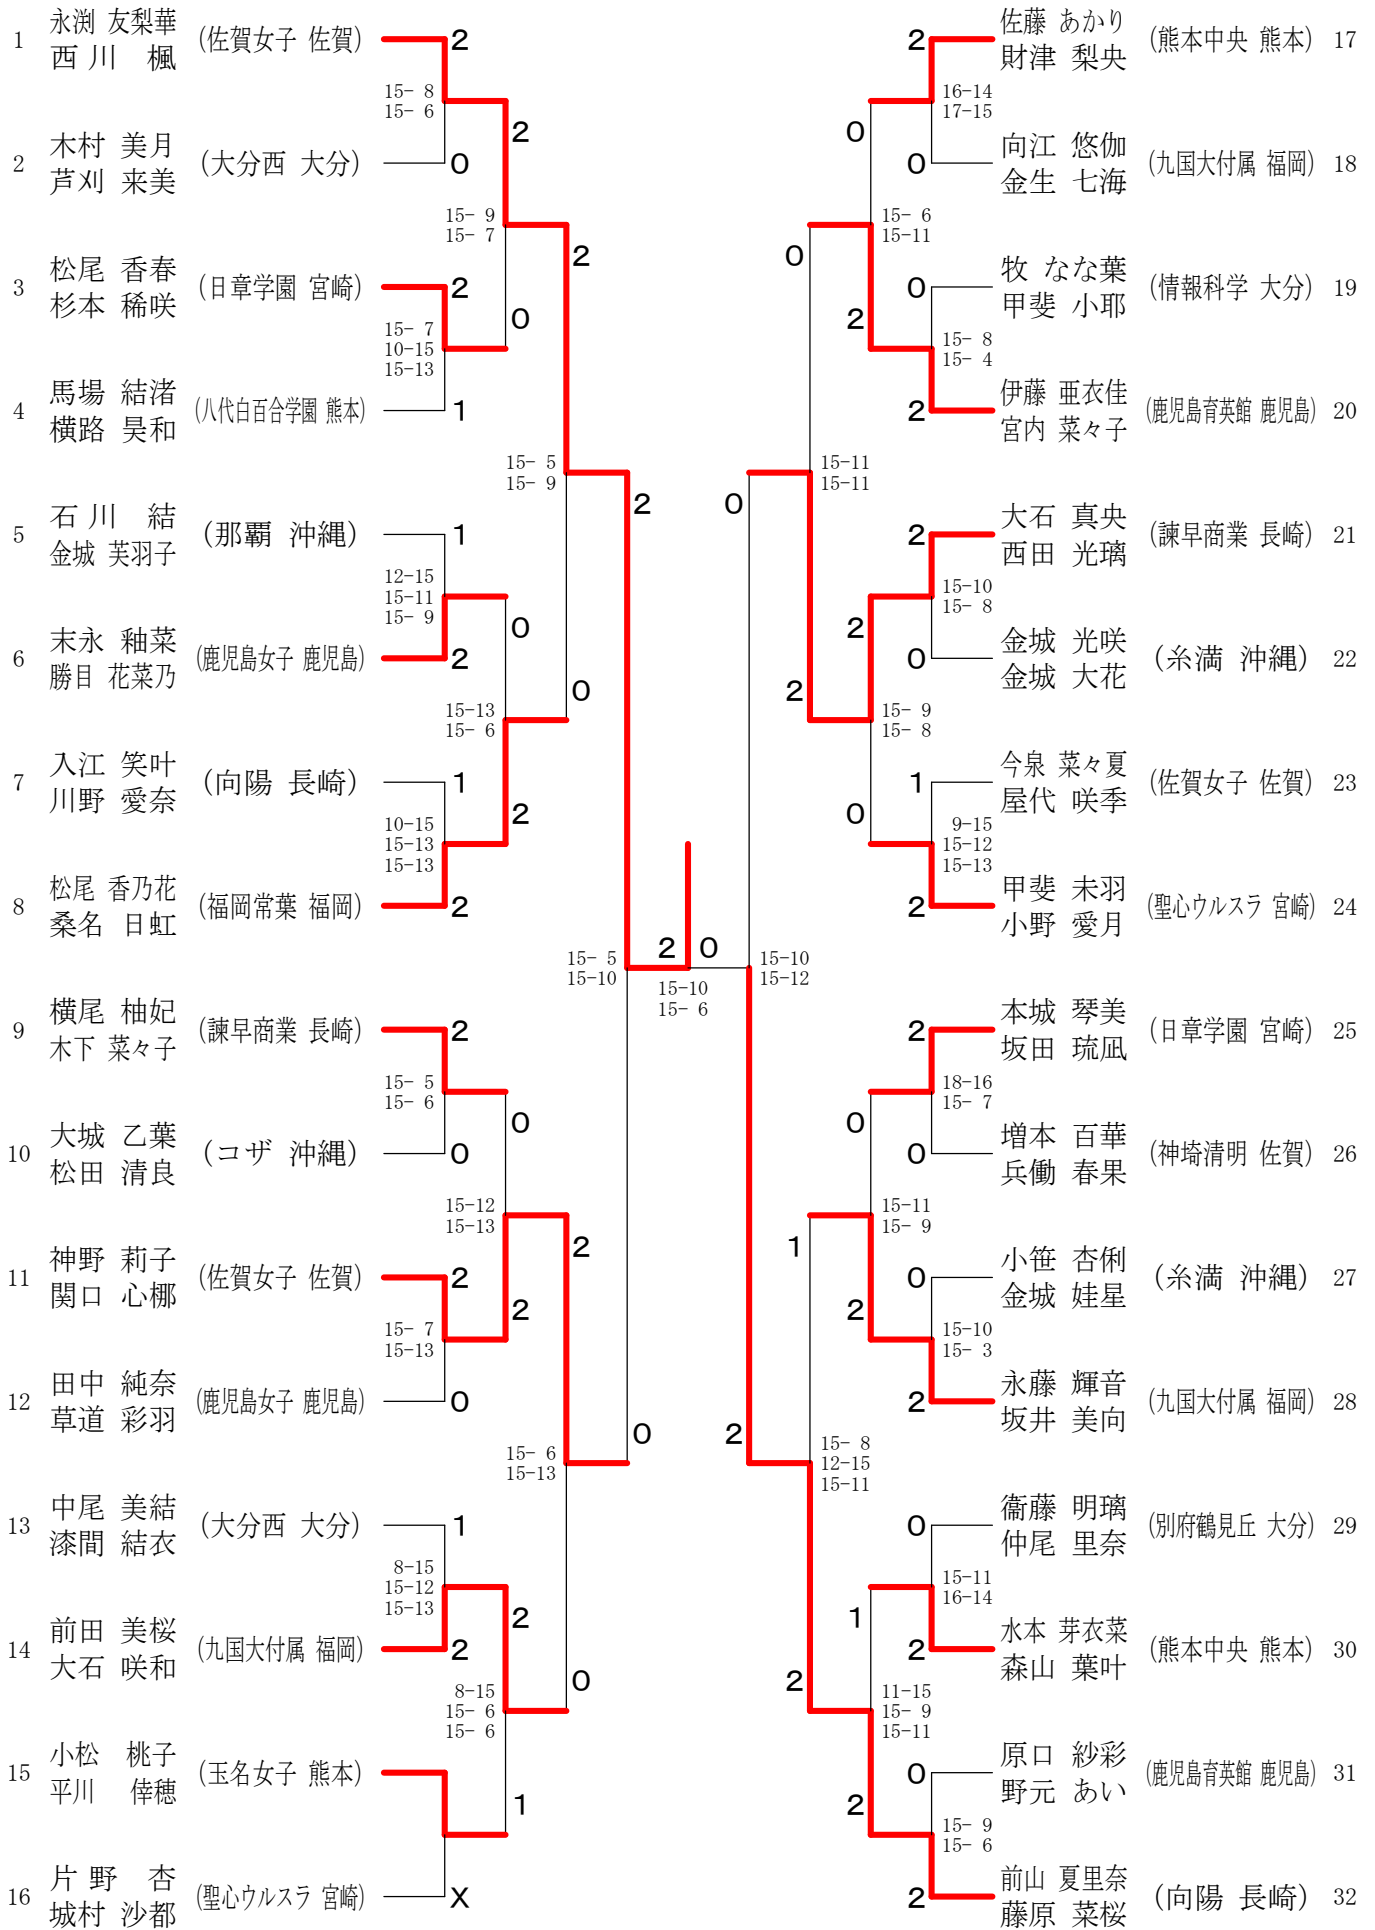

第61回全九州高等学校バドミントン競技大会
高校男子団体

令和8年6月13日

高校女子団体

第61回全九州高等学校バドミントン競技大会
高校男子ダブルス

令和8年6月14日

1	増田 大輝 (瓊浦 長崎)	2	堀内 暁仁 (八代東 熊本)	17
	横田 寛人	15-3 15-3	江藤 友哉	15-8 15-5
2	安里 夏目 (南部商業 沖縄)	0	北島 拓実 (佐賀西 佐賀)	18
	山城 晴彦	15-0 15-5	百田 陽	15-5 17-15
3	中村 大輔 (唐津南 佐賀)	0	上里 明輝 (糸満 沖縄)	19
	堀田 悠仁	X	仲座 大貴	15-8 15-4
4	岡部 周柚 (熊本中央 熊本)	X	井川 和真 (瓊浦 長崎)	20
	川野 逞	15-8 15-7	國分 蓮夢	15-8 14-16 15-6
5	松田 陽 (聖心ウルスラ 宮崎)	2	工藤 多央 (大分西 大分)	21
	川邊 羅文	13-15 17-15 15-9	阿南 湊土	15-5 15-5
6	吉田 愛絃 (大分西 大分)	1	川上 翔大 (九国大付属 福岡)	22
	牧 大地	15-13 15-10	岩見 健介	15-7 11-15 15-12
7	田中 佑和 (九国大付属 福岡)	0	稲村 蓮央 (鹿児島育英館 鹿児島)	23
	山本 絢太郎	15-9 15-12	伊藤 壮佑	15-11 15-4
8	村岡 翔汰 (鹿児島商業 鹿児島)	2	新村 薩真 (日章学園 宮崎)	24
	杉島 大翔	15-10 15-6	渡辺 暁翔	15-11 16-14
9	藤田 絢翔 (自由ヶ丘 福岡)	0	德重 瓢 (唐津南 佐賀)	25
	上畑 俊	15-13 15-13	上田 侑也	15-13 15-4
10	岩本 琉伽 (八代東 熊本)	1	濱砂 星陽 (宮崎工業 宮崎)	26
	前山 竜之介	15-13 7-15 15-8	松田 宙大	15-8 15-8
11	吉元 成那 (鹿児島商業 鹿児島)	2	志水 優心 (九州学院 熊本)	27
	住吉 蓮史	15-12 15-13	本山 蒼天	15-7 18-16
12	波多江 美翔 (唐津南 佐賀)	0	牧野 隆希 (九国大付属 福岡)	28
	井上 睦也	15-9 15-9	飯倉 一翔	15-6 15-5
13	徳永 龍之輔 (美里工業 沖縄)	0	仲間 早和輝 (コザ 沖縄)	29
	島袋 翠	15-8 15-12	宜保 海音	15-10 16-14
14	串間 郁斗 (日章学園 宮崎)	1	向原 琉晴 (鹿児島高専 鹿児島)	30
	川畑 晴幹	15-9 12-15 15-7	柳 克弥	15-11 15-10
15	仁科 源太 (瓊浦 長崎)	2	廣戸 虎輝 (大分東明 大分)	31
	森下 遼太郎	15-7 15-8	合澤 晴太	15-7 15-4
16	木津 颯斗 (別府鶴見丘 大分)	0	齊藤 優楽 (瓊浦 長崎)	32
	木元 悠人		左村 都之助	

第61回全九州高等学校バドミントン競技大会
高校女子ダブルス

令和8年6月14日

第61回全九州高等学校バドミントン競技大会
高校男子シングルス

令和8年6月14日

第61回全九州高等学校バドミントン競技大会
高校女子シングルス

令和8年6月14日