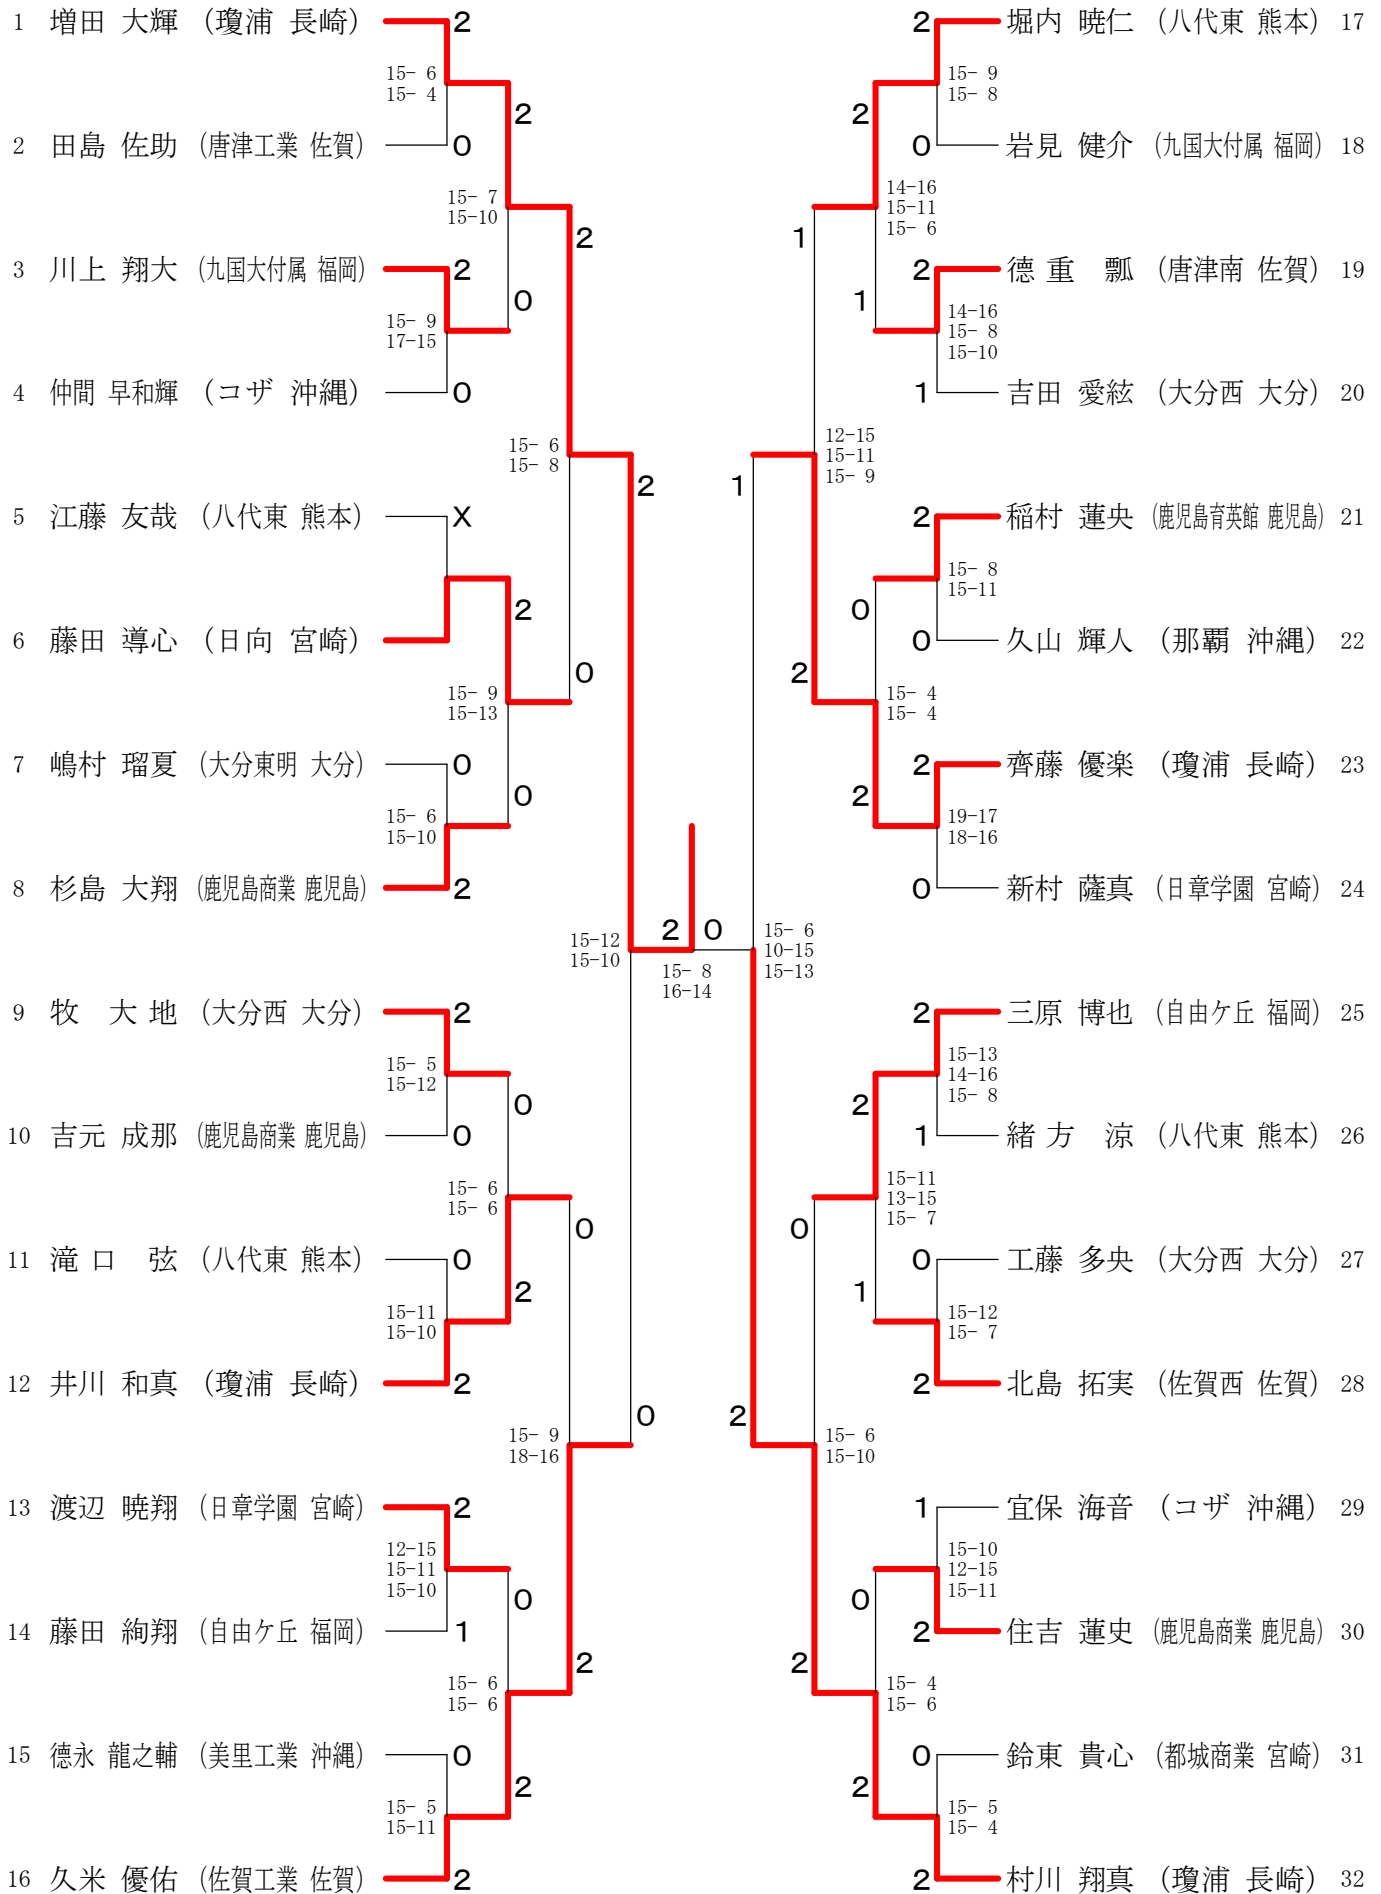

第61回全九州高等学校バドミントン競技大会
高校男子団体

令和8年6月13日

高校女子団体

第61回全九州高等学校バドミントン競技大会
高校男子ダブルス

令和8年6月14日

1	増田 大輝 (瓊浦 長崎)	2	堀内 暁仁 (八代東 熊本)	17
	横田 寛人	15-3 15-3	江藤 友哉	15-8 15-5
2	安里 夏目 (南部商業 沖縄)	0	北島 拓実 (佐賀西 佐賀)	18
	山城 晴彦	15-0 15-5	百田 陽	15-5 17-15
3	中村 大輔 (唐津南 佐賀)	0	上里 明輝 (糸満 沖縄)	19
	堀田 悠仁	X	仲座 大貴	15-8 15-4
4	岡部 周柚 (熊本中央 熊本)	X	井川 和真 (瓊浦 長崎)	20
	川野 逞	15-8 15-7	國分 蓮夢	15-8 14-16 15-6
5	松田 陽 (聖心ウルスラ 宮崎)	2	工藤 多央 (大分西 大分)	21
	川邊 羅文	13-15 17-15 15-9	阿南 湊土	15-5 15-5
6	吉田 愛絃 (大分西 大分)	1	川上 翔大 (九国大付属 福岡)	22
	牧 大地	15-13 15-10	岩見 健介	15-7 11-15 15-12
7	田中 佑和 (九国大付属 福岡)	0	稲村 蓮央 (鹿児島育英館 鹿児島)	23
	山本 絢太郎	15-9 15-12	伊藤 壮佑	15-11 15-4
8	村岡 翔汰 (鹿児島商業 鹿児島)	2	新村 薩真 (日章学園 宮崎)	24
	杉島 大翔	15-10 15-6	渡辺 暁翔	15-11 16-14
9	藤田 絢翔 (自由ヶ丘 福岡)	0	德重 瓢 (唐津南 佐賀)	25
	上畑 俊	15-13 15-13	上田 侑也	15-13 15-4
10	岩本 琉伽 (八代東 熊本)	1	濱砂 星陽 (宮崎工業 宮崎)	26
	前山 竜之介	15-13 7-15 15-8	松田 宙大	15-8 15-8
11	吉元 成那 (鹿児島商業 鹿児島)	2	志水 優心 (九州学院 熊本)	27
	住吉 蓮史	15-12 15-13	本山 蒼天	15-7 18-16
12	波多江 美翔 (唐津南 佐賀)	0	牧野 隆希 (九国大付属 福岡)	28
	井上 睦也	15-9 15-9	飯倉 一翔	15-6 15-5
13	徳永 龍之輔 (美里工業 沖縄)	0	仲間 早和輝 (コザ 沖縄)	29
	島袋 翠	15-8 15-12	宜保 海音	15-10 16-14
14	串間 郁斗 (日章学園 宮崎)	1	向原 琉晴 (鹿児島高専 鹿児島)	30
	川畑 晴幹	15-9 12-15 15-7	柳 克弥	15-11 15-10
15	仁科 源太 (瓊浦 長崎)	2	廣戸 虎輝 (大分東明 大分)	31
	森下 遼太郎	15-7 15-8	合澤 晴太	15-7 15-4
16	木津 颯斗 (別府鶴見丘 大分)	0	齊藤 優楽 (瓊浦 長崎)	32
	木元 悠人		左村 都之助	

第61回全九州高等学校バドミントン競技大会
高校女子ダブルス

令和8年6月14日

第61回全九州高等学校バドミントン競技大会
高校男子シングルス

令和8年6月14日

第61回全九州高等学校バドミントン競技大会
高校女子シングルス

令和8年6月14日