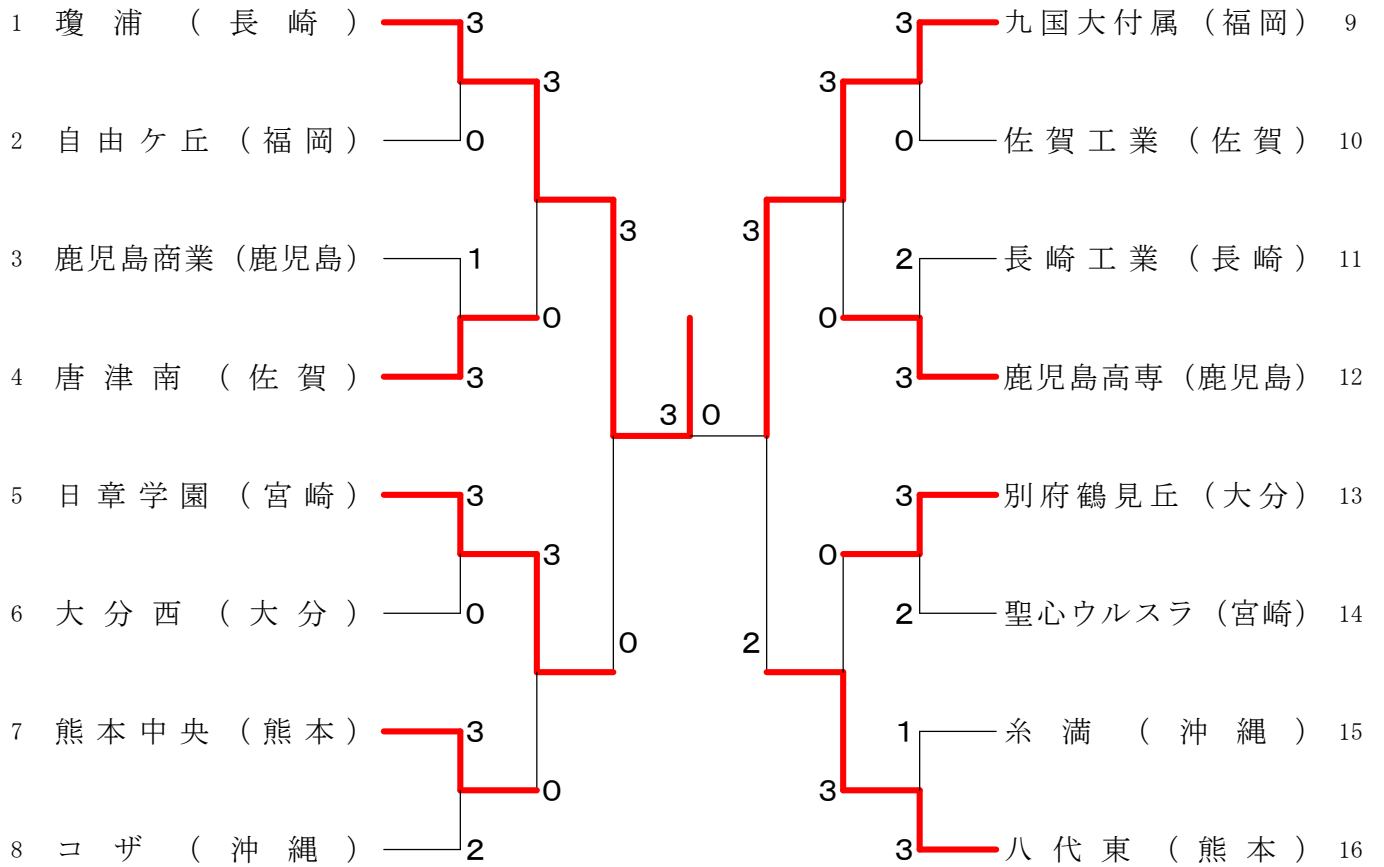

第61回全九州高等学校バドミントン競技大会
高校男子団体

令和8年6月13日

高校女子団体

第61回全九州高等学校バドミントン競技大会
高校男子ダブルス

令和8年6月14日

1	増田 大輝 (瓊浦 長崎)	2	堀内 暁仁 (八代東 熊本)	17
	横田 寛人	15-3 15-3	江藤 友哉	15-8 15-5
2	安里 夏目 (南部商業 沖縄)	0	北島 拓実 (佐賀西 佐賀)	18
	山城 晴彦	15-0 15-5	百田 陽	15-5 17-15
3	中村 大輔 (唐津南 佐賀)	0	上里 明輝 (糸満 沖縄)	19
	堀田 悠仁	X	仲座 大貴	15-8 15-4
4	岡部 周柚 (熊本中央 熊本)	X	井川 和真 (瓊浦 長崎)	20
	川野 逞	15-8 15-7	國分 蓮夢	15-8 14-16 15-6
5	松田 陽 (聖心ウルスラ 宮崎)	2	工藤 多央 (大分西 大分)	21
	川邊 羅文	13-15 17-15 15-9	阿南 湊土	15-5 15-5
6	吉田 愛絃 (大分西 大分)	1	川上 翔大 (九国大付属 福岡)	22
	牧 大地	15-13 15-10	岩見 健介	15-7 11-15 15-12
7	田中 佑和 (九国大付属 福岡)	0	稲村 蓮央 (鹿児島育英館 鹿児島)	23
	山本 絢太郎	15-9 15-12	伊藤 壮佑	15-11 15-4
8	村岡 翔汰 (鹿児島商業 鹿児島)	2	新村 薩真 (日章学園 宮崎)	24
	杉島 大翔	15-10 15-6	渡辺 暁翔	15-11 16-14
9	藤田 絢翔 (自由ヶ丘 福岡)	0	德重 瓢 (唐津南 佐賀)	25
	上畑 俊	15-13 15-13	上田 侑也	15-13 15-4
10	岩本 琉伽 (八代東 熊本)	1	濱砂 星陽 (宮崎工業 宮崎)	26
	前山 竜之介	15-13 7-15 15-8	松田 宙大	15-8 15-8
11	吉元 成那 (鹿児島商業 鹿児島)	2	志水 優心 (九州学院 熊本)	27
	住吉 蓮史	15-12 15-13	本山 蒼天	15-7 18-16
12	波多江 美翔 (唐津南 佐賀)	0	牧野 隆希 (九国大付属 福岡)	28
	井上 睦也	15-9 15-9	飯倉 一翔	15-6 15-5
13	徳永 龍之輔 (美里工業 沖縄)	0	仲間 早和輝 (コザ 沖縄)	29
	島袋 翠	15-8 15-12	宜保 海音	15-10 16-14
14	串間 郁斗 (日章学園 宮崎)	1	向原 琉晴 (鹿児島高専 鹿児島)	30
	川畑 晴幹	15-9 12-15 15-7	柳 克弥	15-11 15-10
15	仁科 源太 (瓊浦 長崎)	2	廣戸 虎輝 (大分東明 大分)	31
	森下 遼太郎	15-7 15-8	合澤 晴太	15-7 15-4
16	木津 颯斗 (別府鶴見丘 大分)	0	齊藤 優楽 (瓊浦 長崎)	32
	木元 悠人		左村 都之助	

第61回全九州高等学校バドミントン競技大会
高校女子ダブルス

令和8年6月14日

第61回全九州高等学校バドミントン競技大会
高校男子シングルス

令和8年6月14日

第61回全九州高等学校バドミントン競技大会
高校女子シングルス

令和8年6月14日