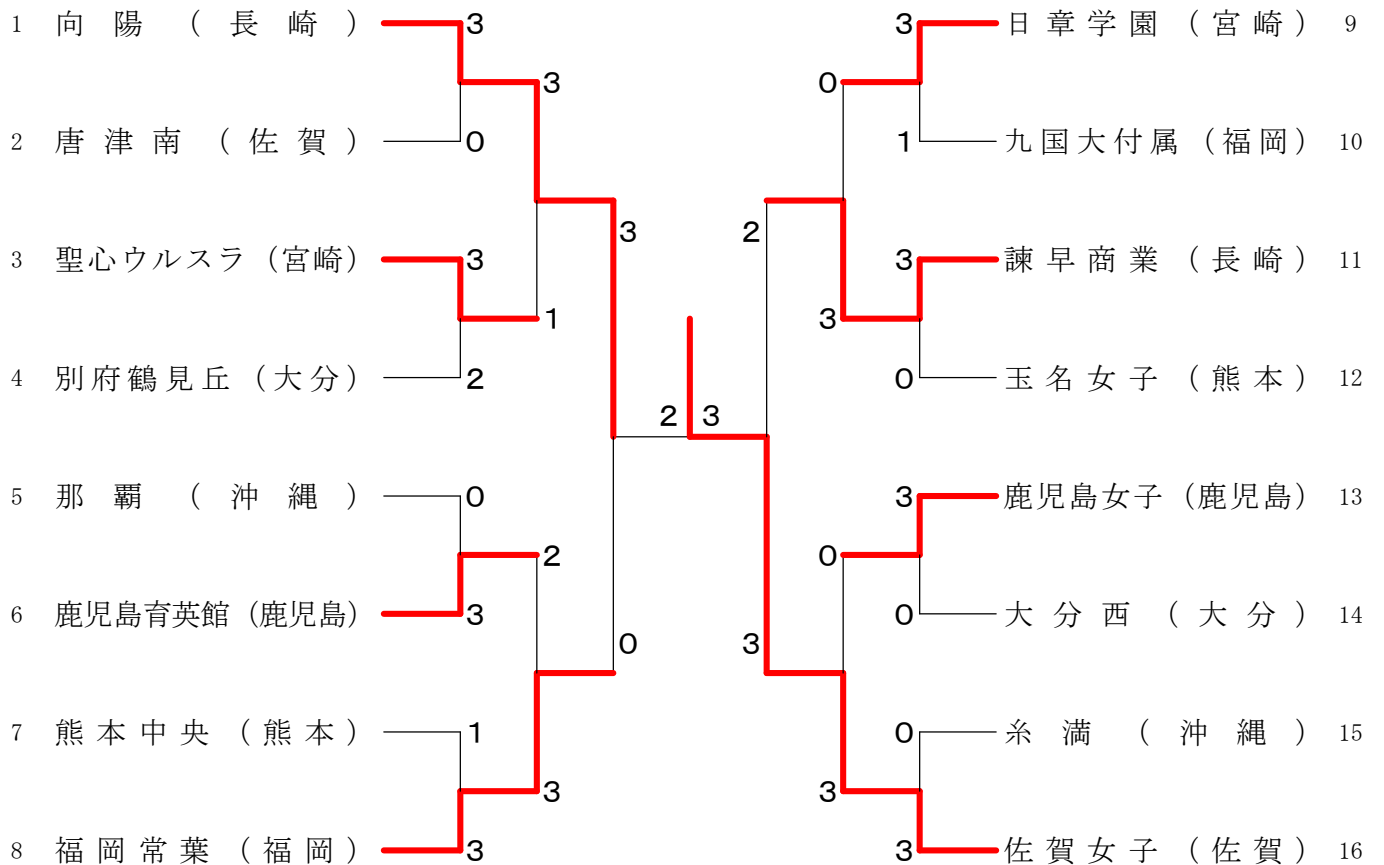

第61回全九州高等学校バドミントン競技大会
高校男子団体

令和8年6月13日

高校女子団体

第61回全九州高等学校バドミントン競技大会
高校男子ダブルス

令和8年6月14日

1	増田 大輝 (瓊浦 長崎)	2	堀内 暁仁 (八代東 熊本)	17
	横田 寛人	15-3 15-3	江藤 友哉	15-8 15-5
2	安里 夏目 (南部商業 沖縄)	0	北島 拓実 (佐賀西 佐賀)	18
	山城 晴彦	15-0 15-5	百田 陽	15-5 17-15
3	中村 大輔 (唐津南 佐賀)	0	上里 明輝 (糸満 沖縄)	19
	堀田 悠仁	X	仲座 大貴	15-8 15-4
4	岡部 周柚 (熊本中央 熊本)	X	井川 和真 (瓊浦 長崎)	20
	川野 逞	15-8 15-7	國分 蓮夢	15-8 14-16 15-6
5	松田 陽 (聖心ウルスラ 宮崎)	2	工藤 多央 (大分西 大分)	21
	川邊 羅文	13-15 17-15 15-9	阿南 湊土	15-5 15-5
6	吉田 愛絃 (大分西 大分)	1	川上 翔大 (九国大付属 福岡)	22
	牧 大地	15-13 15-10	岩見 健介	15-7 11-15 15-12
7	田中 佑和 (九国大付属 福岡)	0	稲村 蓮央 (鹿児島育英館 鹿児島)	23
	山本 絢太郎	15-9 15-12	伊藤 壮佑	15-11 15-4
8	村岡 翔汰 (鹿児島商業 鹿児島)	2	新村 薩真 (日章学園 宮崎)	24
	杉島 大翔	15-10 15-6	渡辺 暁翔	15-11 16-14
9	藤田 絢翔 (自由ヶ丘 福岡)	0	德重 瓢 (唐津南 佐賀)	25
	上畑 俊	15-13 15-13	上田 侑也	15-13 15-4
10	岩本 琉伽 (八代東 熊本)	1	濱砂 星陽 (宮崎工業 宮崎)	26
	前山 竜之介	15-13 7-15 15-8	松田 宙大	15-8 15-8
11	吉元 成那 (鹿児島商業 鹿児島)	2	志水 優心 (九州学院 熊本)	27
	住吉 蓮史	15-12 15-13	本山 蒼天	15-7 18-16
12	波多江 美翔 (唐津南 佐賀)	0	牧野 隆希 (九国大付属 福岡)	28
	井上 睦也	15-9 15-9	飯倉 一翔	15-6 15-5
13	徳永 龍之輔 (美里工業 沖縄)	0	仲間 早和輝 (コザ 沖縄)	29
	島袋 翠	15-8 15-12	宜保 海音	15-10 16-14
14	串間 郁斗 (日章学園 宮崎)	1	向原 琉晴 (鹿児島高専 鹿児島)	30
	川畑 晴幹	15-9 12-15 15-7	柳 克弥	15-11 15-10
15	仁科 源太 (瓊浦 長崎)	2	廣戸 虎輝 (大分東明 大分)	31
	森下 遼太郎	15-7 15-8	合澤 晴太	15-7 15-4
16	木津 颯斗 (別府鶴見丘 大分)	0	齊藤 優楽 (瓊浦 長崎)	32
	木元 悠人		左村 都之助	

第61回全九州高等学校バドミントン競技大会
高校女子ダブルス

令和8年6月14日

第61回全九州高等学校バドミントン競技大会
高校男子シングルス

令和8年6月14日

第61回全九州高等学校バドミントン競技大会
高校女子シングルス

令和8年6月14日