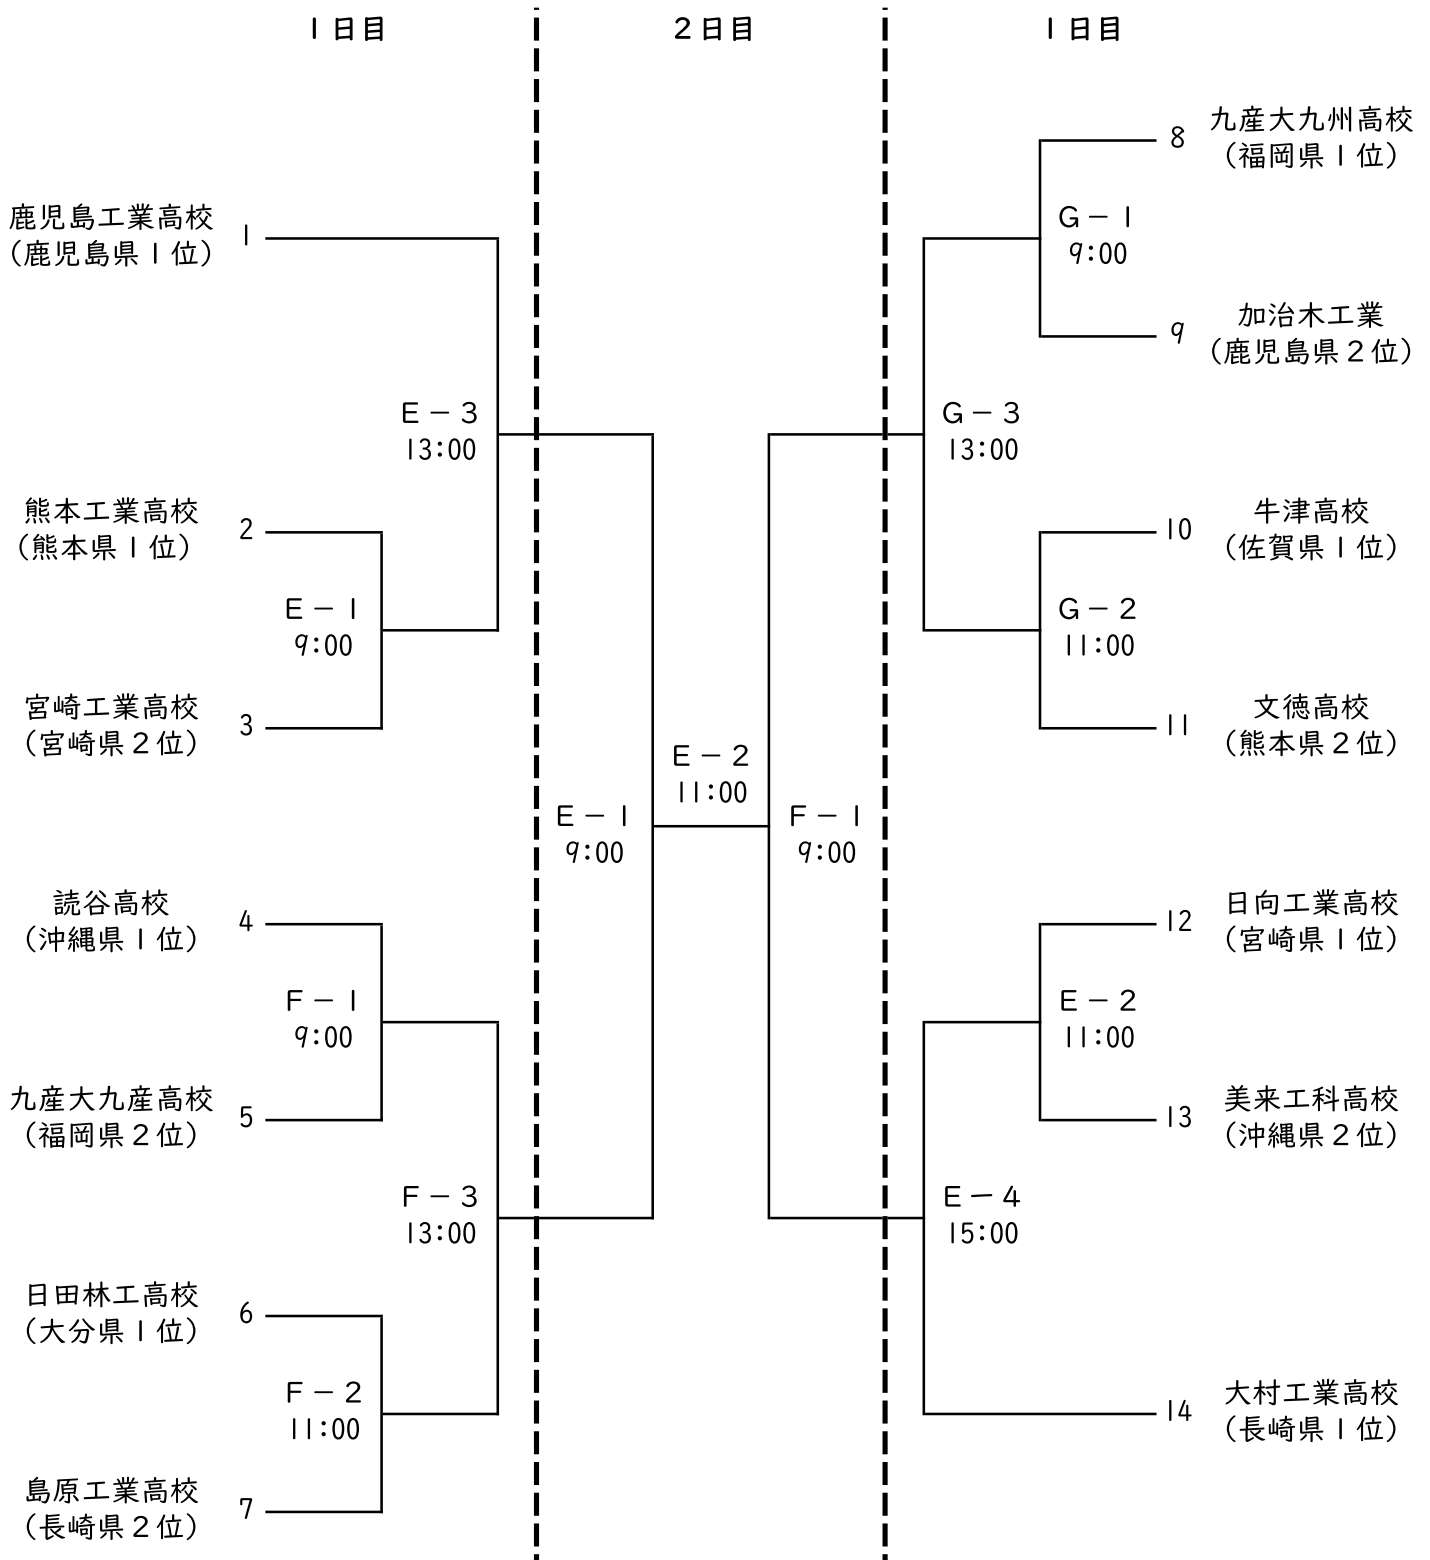

令和8年度全九州高等学校体育大会 女子第78回・男子第50回  
全九州高等学校ソフトボール競技大会 組合せ（男子）

E：佐賀市健康運動センター 多目的広場（北西側）

F：佐賀市健康運動センター 多目的広場（南東側）

G：佐賀市立大和中央公園（南西側）